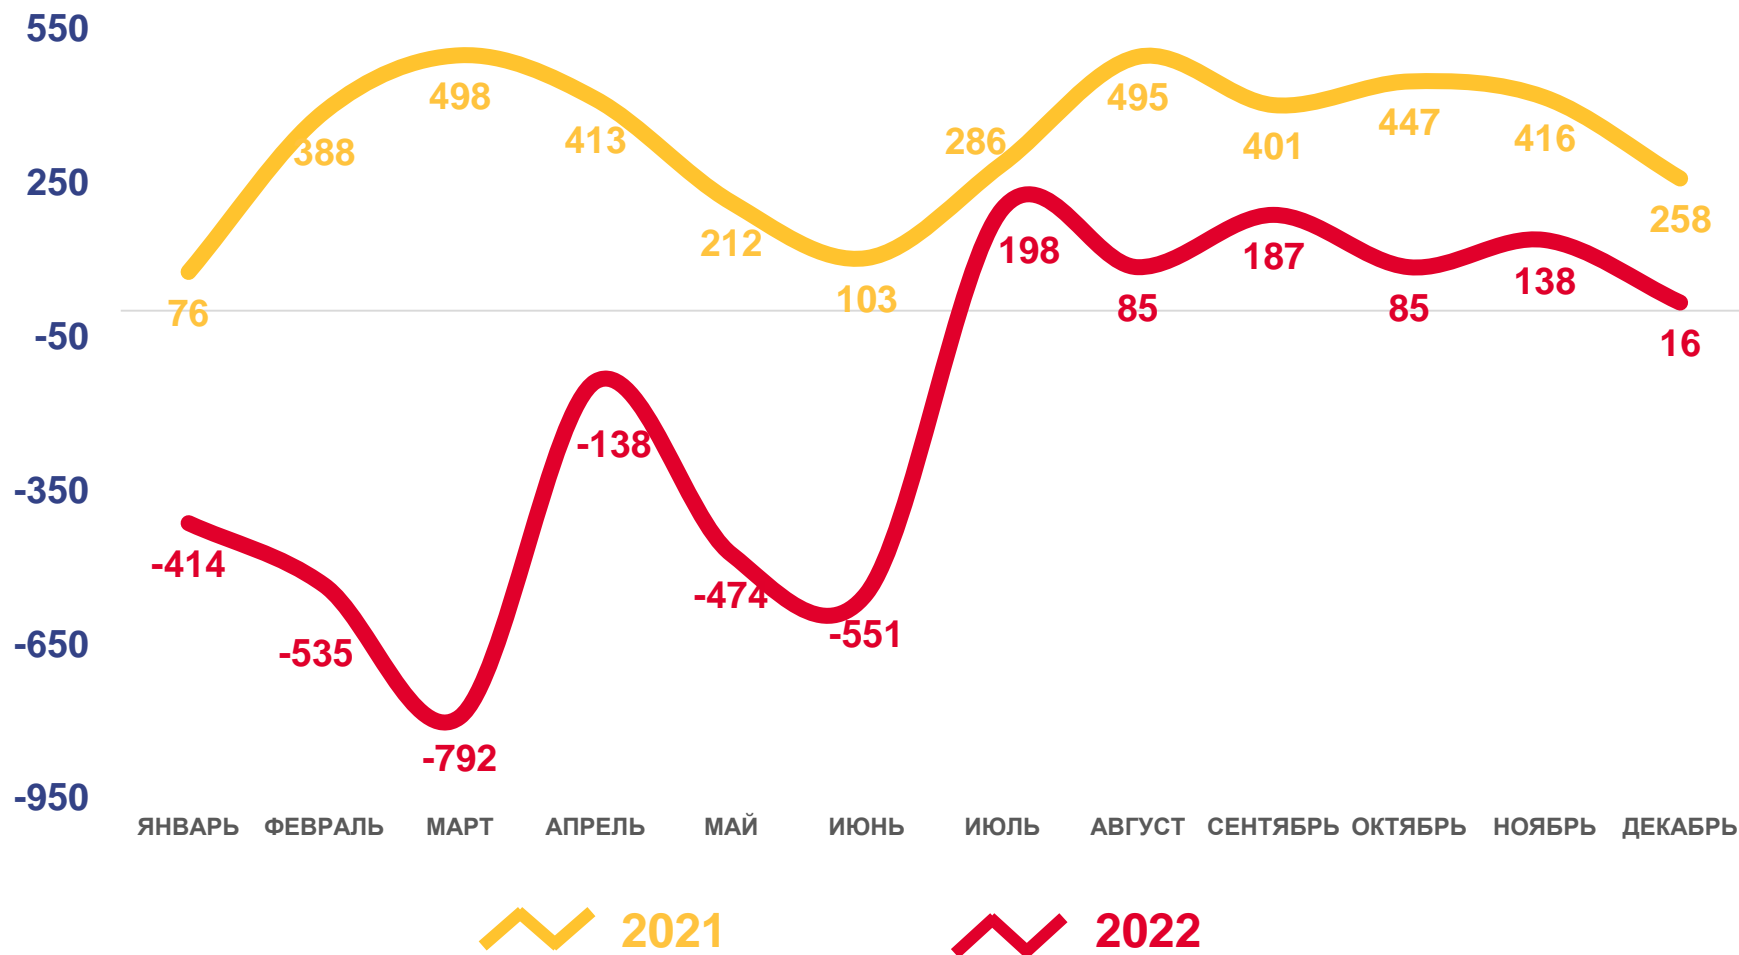

ОБЩИЕ ИТОГИ МИГРАЦИИ НАСЕЛЕНИЯ САХАЛИНСКОЙ ОБЛАСТИ

ЧЕЛОВЕК

Оперативные показатели
миграционного движения населения

за январь-декабрь 2022 года*

18 072

Число прибывших

22 112

Число выбывших

-4 040

Миграционная убыль населения

■ Число прибывших
 ■ Число выбывших
 — Миграционный прирост

МЕЖДУНАРОДНАЯ МИГРАЦИЯ

ЗА ЯНВАРЬ-ДЕКАБРЬ 2022 ГОДА*, ЧЕЛОВЕК

Показатели
международной миграции

Число прибывших

6 077

Число выбывших

8 272

Миграционная убыль

-2 195

Миграционный прирост (убыль) с международными странами

*Предварительные данные