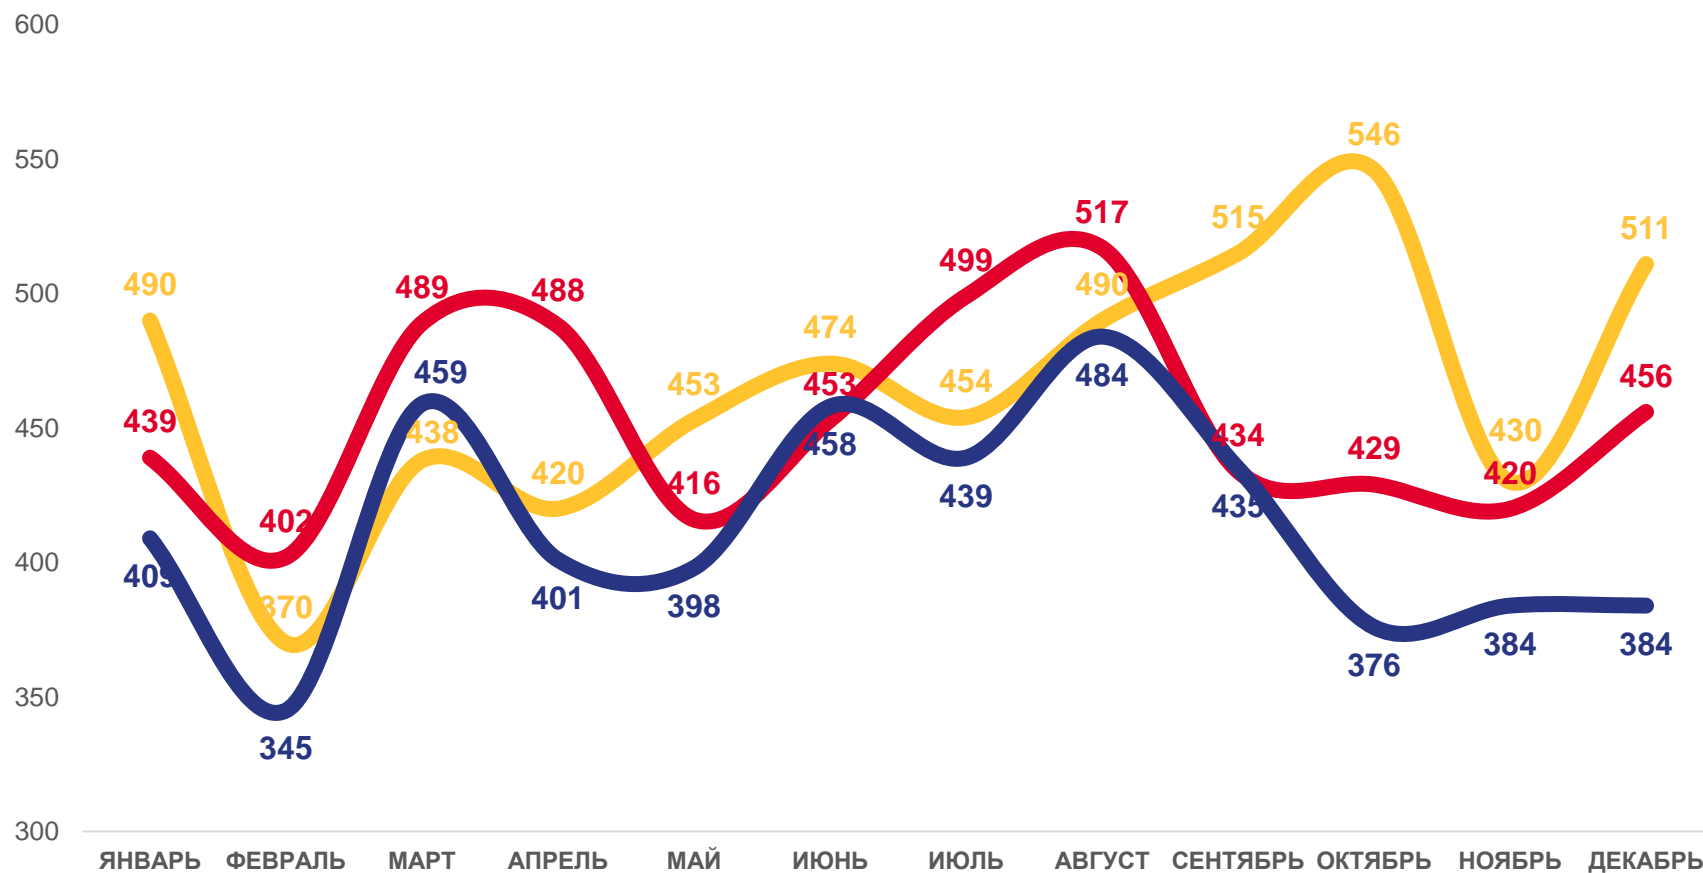

за январь-декабрь 2022 года

человек

4 972

Число зарегистрированных родившихся
в расчете на 1000 человек

10,3

Коэффициент рождаемости
изменение, %

-8,6

к январю-декабрю 2021 года