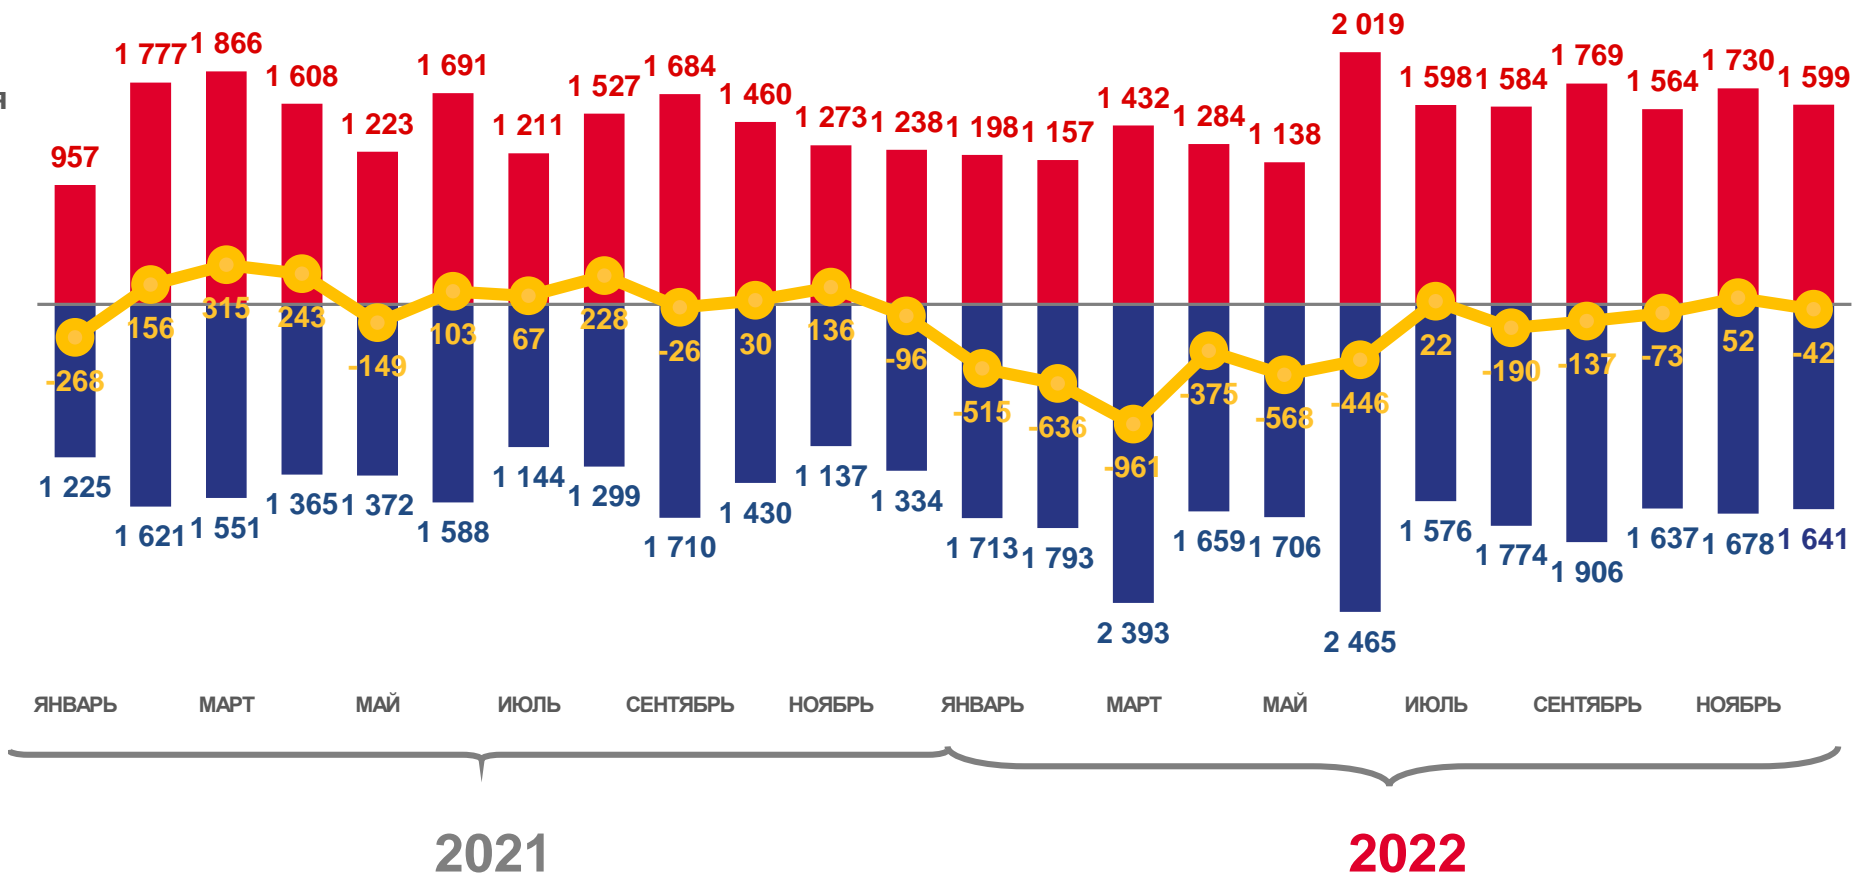

БРАЧНОСТЬ И РАЗВОДИМОСТЬ

за январь-декабрь 2022 года

4 646

Число зарегистрированных браков

2 519

Число зарегистрированных разводов

■ Число браков

■ Число разводов

ОБЩИЕ ИТОГИ МИГРАЦИИ НАСЕЛЕНИЯ САХАЛИНСКОЙ ОБЛАСТИ

ЧЕЛОВЕК

Оперативные показатели
миграционного движения населения

за январь-декабрь 2022 года*

18 072

Число прибывших

22 112

Число выбывших

-4 040

Миграционная убыль населения

■ Число прибывших
 ■ Число выбывших
 — Миграционный прирост

МЕЖДУНАРОДНАЯ МИГРАЦИЯ

ЗА ЯНВАРЬ-ДЕКАБРЬ 2022 ГОДА*, ЧЕЛОВЕК

Показатели
международной миграции

Число прибывших

6 077

Число выбывших

8 272

Миграционная убыль

-2 195

Миграционный прирост (убыль) с международными странами

*Предварительные данные