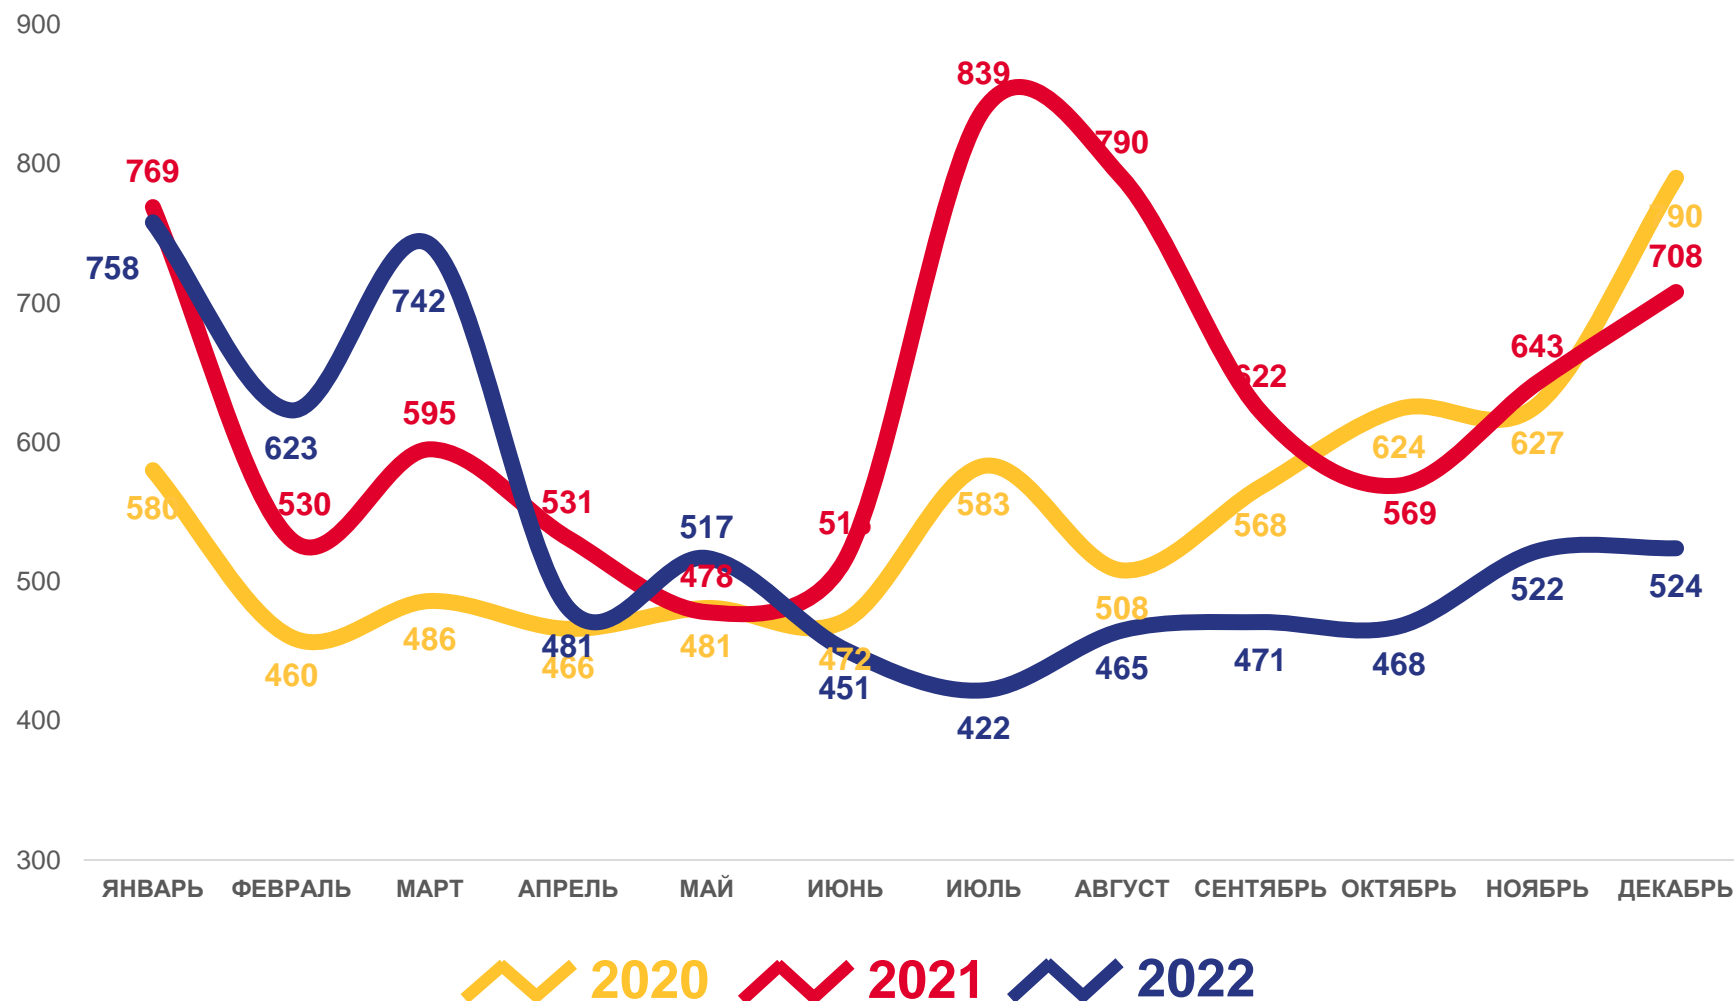

2020 2021 2022

ЧИСЛО ЗАРЕГИСТРИРОВАННЫХ УМЕРШИХ

ЧЕЛОВЕК

СМЕРТНОСТЬ

за январь-декабрь 2022 года

человек

6 444

Число зарегистрированных умерших

в расчете на 1000 человек

13,3

Коэффициент смертности

изменение, %

-15,1

к январю-декабрю 2021 года

ЧИСЛО ЗАРЕГИСТРИРОВАННЫХ БРАКОВ И РАЗВОДОВ

ЕДИНИЦ

ОБЩИЕ ИТОГИ МИГРАЦИИ НАСЕЛЕНИЯ САХАЛИНСКОЙ ОБЛАСТИ

ЧЕЛОВЕК

Оперативные показатели
миграционного движения населения

за январь-декабрь 2022 года*

18 072

Число прибывших

22 112

Число выбывших