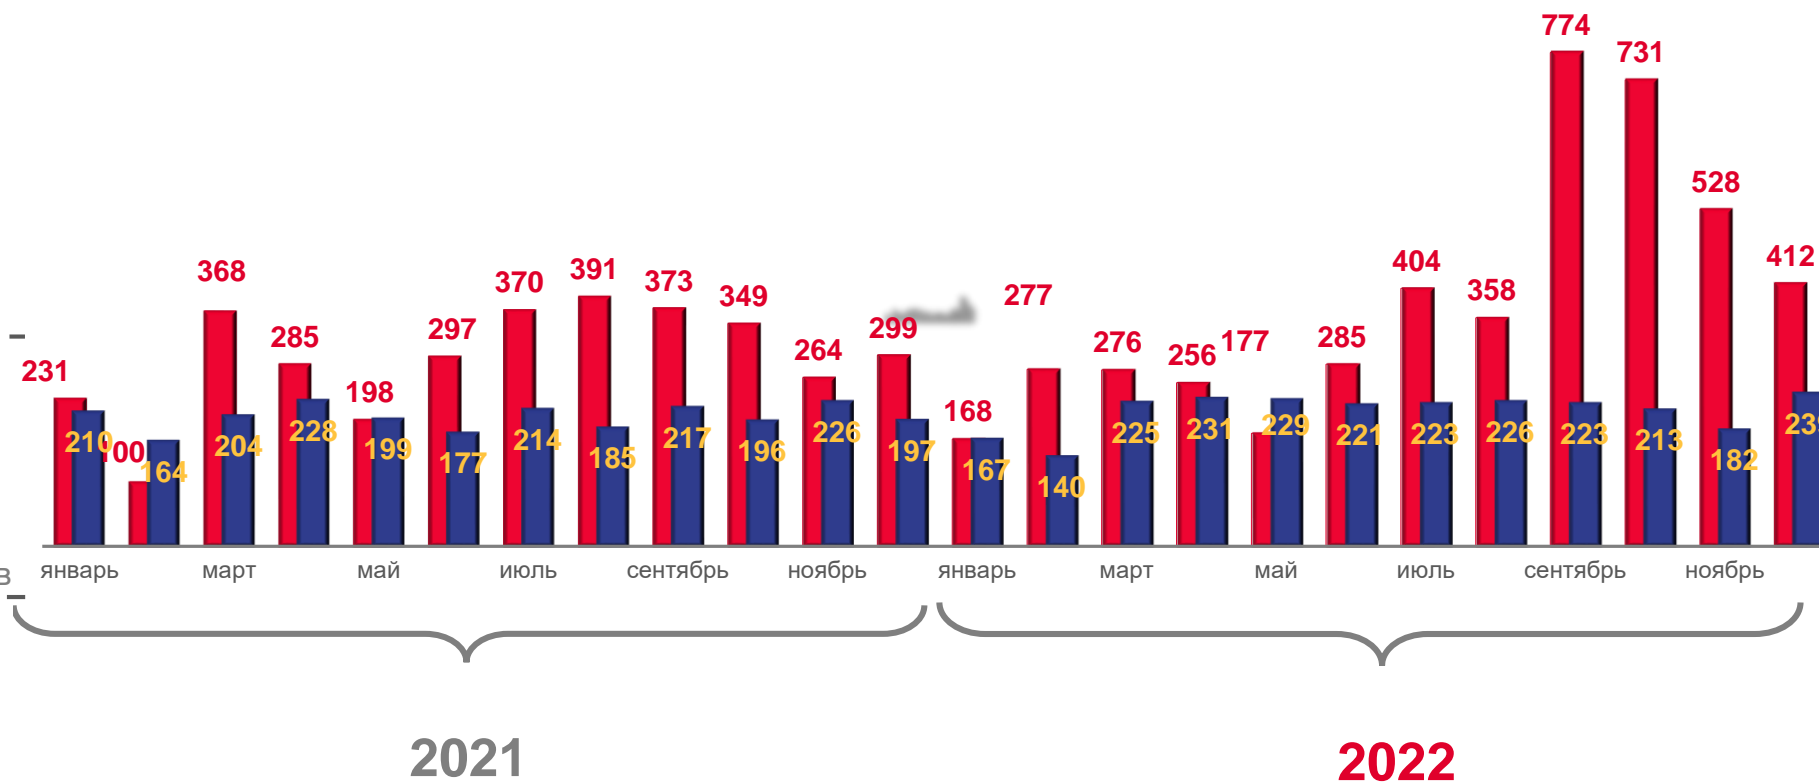

БРАЧНОСТЬ И РАЗВОДИМОСТЬ

за январь-декабрь 2022 года

4 646

Число зарегистрированных браков

2 519

Число зарегистрированных разводов

■ Число браков

■ Число разводов

ОБЩИЕ ИТОГИ МИГРАЦИИ НАСЕЛЕНИЯ САХАЛИНСКОЙ ОБЛАСТИ

ЧЕЛОВЕК

Оперативные показатели
миграционного движения населения

за январь-декабрь 2022 года*

18 072

Число прибывших

22 112

Число выбывших