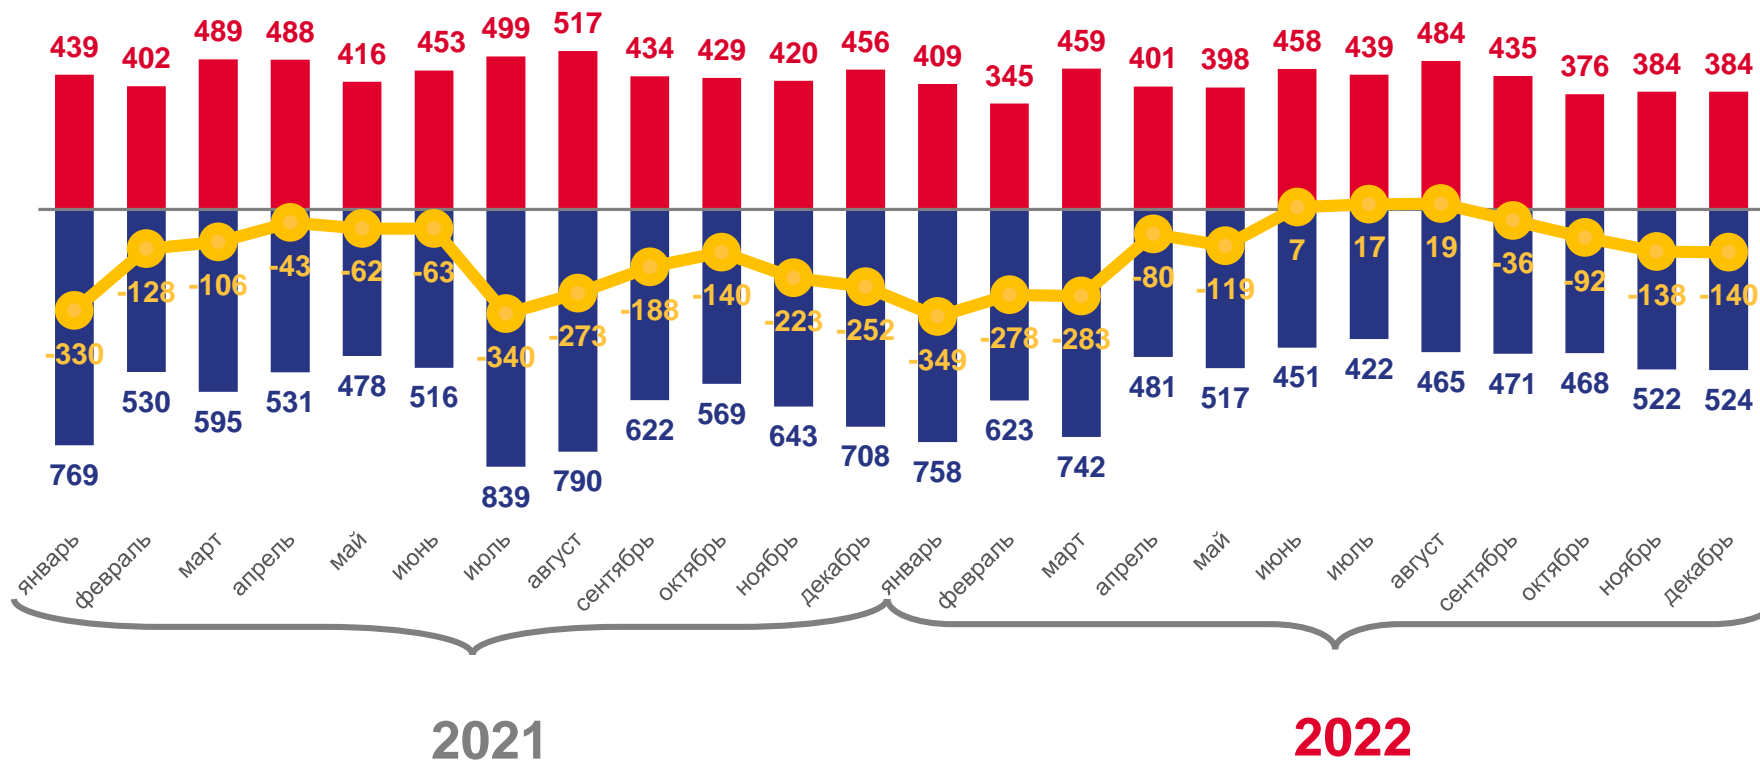

Оперативные данные по естественному движению и миграции населения

Сахалинская область

за январь-декабрь 2022 года

- 01 ПОКАЗАТЕЛИ ЕСТЕСТВЕННОГО ДВИЖЕНИЯ НАСЕЛЕНИЯ
- 02 ПОКАЗАТЕЛИ РОЖДАЕМОСТИ
- 03 ПОКАЗАТЕЛИ СМЕРТНОСТИ
- 04 ПОКАЗАТЕЛИ БРАЧНОСТИ И РАЗВОДИМОСТИ
- 05 ОБЩИЕ ИТОГИ МИГРАЦИИ НАСЕЛЕНИЯ
- 06 МЕЖДУНАРОДНАЯ МИГРАЦИЯ

ЕСТЕСТВЕННОЕ ДВИЖЕНИЕ НАСЕЛЕНИЯ

ЧЕЛОВЕК

Оперативные показатели
естественного движения населения

за январь-декабрь 2022 года

4 972 человека

Число родившихся

6 444 человек

Число умерших

-1 472 человека

Естественный прирост (убыль)

Число родившихся

Число умерших

Естественный прирост

ЧИСЛО ЗАРЕГИСТРИРОВАННЫХ РОДИВШИХСЯ

ЧЕЛОВЕК

РОЖДАЕМОСТЬ